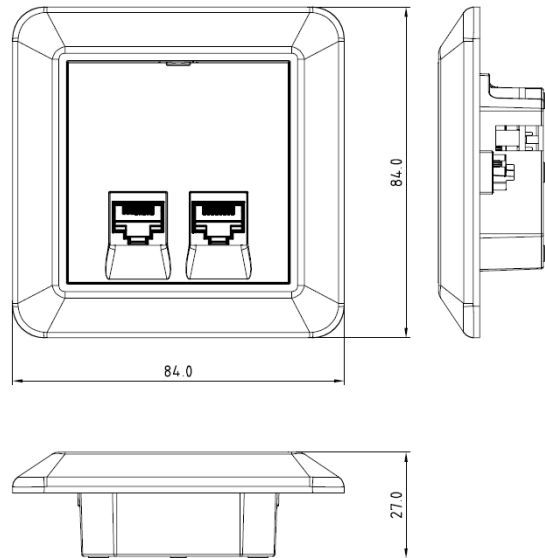

FDV Dokument 69 700 91

Elnummer: 6970091
Beskrivelse: Modulærkontakt 2xKat.6 UTP Innfelt NCS
Varenummer: NC015
EAN: 7070746010307
Pakkestørrelse: 1stk.

Produktbeskrivelse:

NCS Modulærkontakt med LSA tilkobling i utsøkt design er velegnet for installasjon i boliger, næringsbygg og i industrien.

Innfelte kontakter med 56x56mm sentralplate passer i forskjellige rammer for de fleste installasjoner i norske boliger og kontorer.

Påveggsuttak har god plass til kabelinnføring fra alle sider, og med lavtbyggende 27mm dybde så blir rehab installasjoner enklere da det ikke er behov for innfelt veggboкс.

Tekniske spesifikasjoner:

Polarhvit RAL 9010

Lavtbyggende kun 27mm med kabelinnføring fra alle sider

Kat.6 UTP; NEK-EN50173, ISO 11801-1, TIA 568.2-D, IEC 60603-7-4

Sentralplate 56x56mm for norske uttakssystemer

Fysiske mål: 84x84x27cm (hxbxd)

Heltråd AWG 22-24

Flertråd AWG 22-26